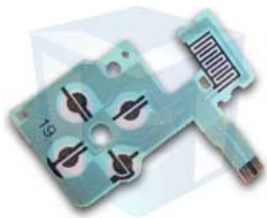

Date de création : jeudi 09 septembre, 2010

PSP Sony > PSP 1000 Sony > Pièces Détachées PSP 1000 > Nappe croix directionnelle et Bouton L PSP

Nappe croix directionnelle et Bouton L PSP

Modèle : -

Dimension : -

Vous vous demandé à quoi sert cette nappe ?

Nous vous proposons cette nappe car nous avons constaté que beaucoup de client endommagé la nappe croix directionnelle et le contacte de la cachette R en démontent ou en remontent leur PSP pour changé la façade, l'écran, etc ..

Si la croix directionnelle ne fonctionnent plus c'est le produit qu'il vous faut!!

Compatible avec tous les modèles de PSP sur le marché.

Prix : 3,90€ TTC (3,26€ HT)

Disponibilité : ce produit a été rajouté au catalogue le Samedi 16 Septembre 2006